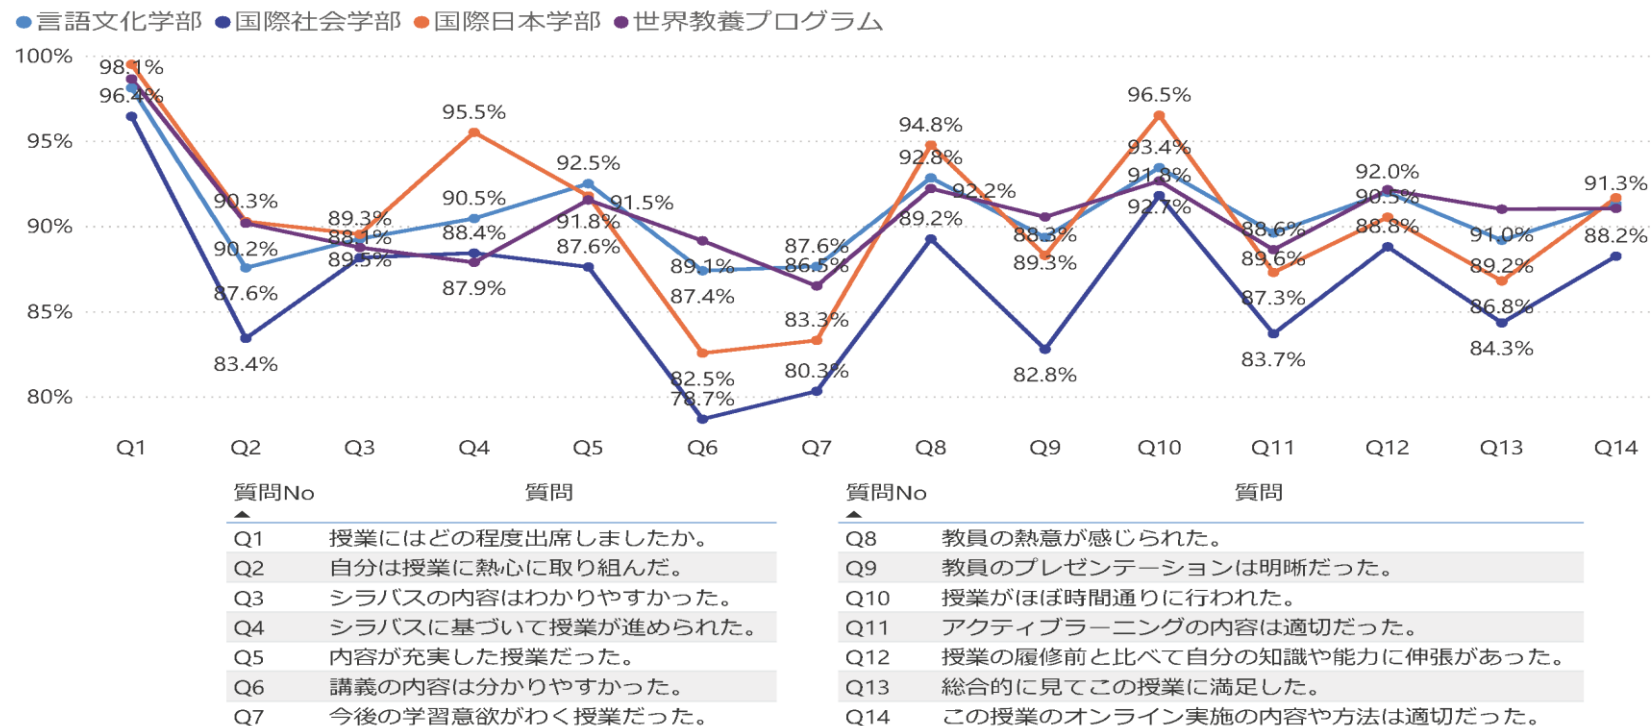

II アンケート

1 学部

1-1 2021年度授業評価アンケート

(1) 春学期

「そう思う」「ややそう思う」の合計 (Q1のみ「9割以上」「8~9割程度」の合計)

(2) 秋学期

「そう思う」「ややそう思う」の合計 (Q1のみ「9割以上」「8~9割程度」の合計)